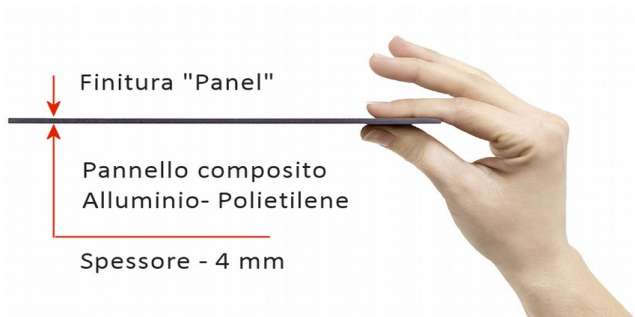

NEROPANEL rifinito a mano in Toscana

NeroMaterico presenta "NEROPANEL" pannelli decorativi/funzionali fatti a mano in Toscana.

Sono pannelli in alluminio composito con un'anima di polietilene, dallo spessore finale di soli 4 mm. (su richiesta 2 mm.)

Una struttura planare, resistente, flessibile, leggera, adatti per rinnovare ogni superficie verticale senza dover demolire, facile da installare, tagliare, forare.

Ideali per rinnovare una doccia così come il paraschizzi di cucina, porte, testiera del letto, banconi, allestimenti stand, negozi, hotel, il tutto con risparmio di tempo e denaro.

"NEROPANEL" può essere fornito nelle misure personalizzate al fine di facilitare l'installazione.

Dimensione massima di un singolo pannello: larghezza ml 1,5 per una altezza di ml 3,00

marcello gavioli *art*

quadri - art surface

Sottile e resistente

“**NEROPANEL**” è composto da due lamine in lega di alluminio e da una parte centrale in polietilene, sono poi ricoperti su un lato con un rivestimento spatolato, il tutto in soli 4mm. di spessore.
(su richiesta anche 3mm.)