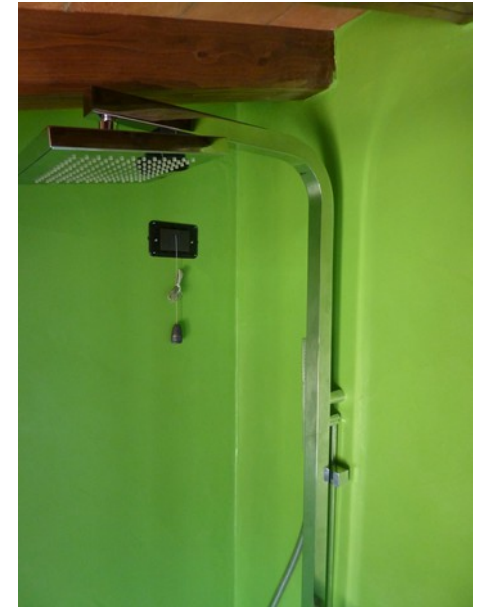

È un sistema a superficie continua,
è ignifugo, flessibile, traspirante, ingelivo,
inodore ed antistatico.

Semplice e pratico si applica su qualunque
fondo nuovo o preesistente
senze costose e lunghe operazioni
di demolizione