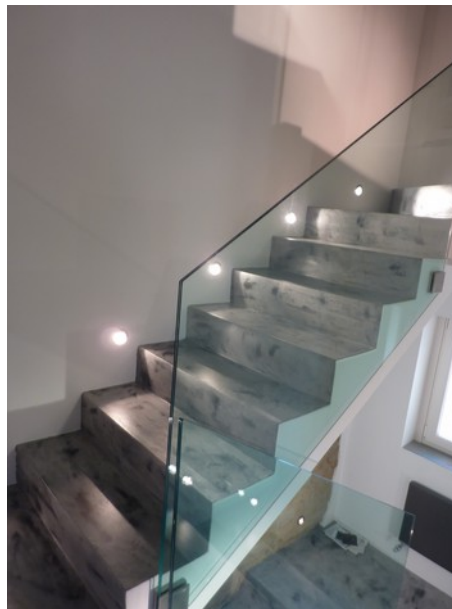

SCALE

La Malta di Resina Ecologica BioMalta è applicabile internamente ed esternamente sia su superfici piane e curve, verticali che pavimenti, su ogni tipo di sottofondo: ceramica, cemento, gres, gres porcellanato, klinker, legno, monocottura, superfici metalliche polistirolo, plastica dura, cartongesso, etc.